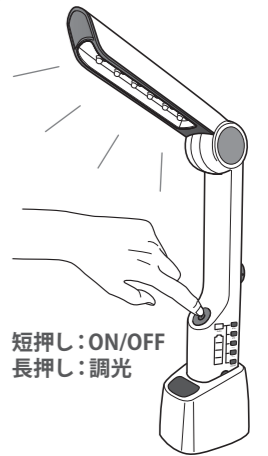

■デスクライト（調光機能付）

※実用点灯時間：約7時間（フル充電時）

デスクライト部を開きデスクライトボタンをタッチすると、ライトが点灯します。
デスクライトボタンを長押しすることで明るさの調整ができます。
再度、デスクライトボタンをタッチすると、デスクライトが消灯します。

短押し：ON/OFF
長押し：調光

■緊急サイレン機能

ファンクションボタンを長押しするとフラッシュライトが点滅し大音量のサイレンが鳴り響き、緊急時に場所を知らせたり、防犯ブザーとして使用できます。
再度ファンクションボタンを押すと止まります。