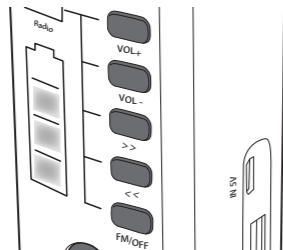

■USB電源による充電

本体のUSB入力端子に付属のUSB充電ケーブルを接続し、パソコンなどのUSB端子（バスパワー）、もしくはACアダプター（別売）と接続して充電を行います。

【フル充電の目安】（※バッテリー残量0%状態より）
バスパワー接続：約5時間
ACアダプター接続：約2.5～5時間

充電中はバッテリー残量表示のランプが点滅・点灯し充電状態をお知らせします。

■ソーラーパネルによる充電

窓際など日当たりのよい場所に、ソーラーパネルが日差しにあたるよう設置して充電します。
※ソーラー充電は日差しの強弱／本体パネル角度によって充電時間が異なります。

【フル充電の目安】（※バッテリー残量0%状態より）
晴天時の日差し：約18時間

■ダイナモハンドルによる充電（手回し）

ダイナモハンドルを開き、ハンドルをまわして発電（充電）を行います。
回転方向に関係なく発電（充電）できます。

【フル充電の目安】（※バッテリー残量0%状態より）
1秒間に2回転の速度：約5時間
※手回し充電は、緊急時などの電池が無い場合の充電方法として大変有効です。

■デジタル機器への充電

付属のマルチUSBケーブルの片方をUSB出力端子に接続し、もう片方をスマートフォンおよび携帯電話等のデジタル機器に適切なコネクタを使用し充電します。
※本製品の付属コネクタで接続できない場合は、外部機器に付属のUSBケーブルにて充電を行ってください。

■バッテリー残量表示

本体の充電中または懐中電灯やラジオとして使用する際、同時にバッテリー残量表示が点灯します。（残量表示は4目盛表示）

- 1つ点灯：残量約25%未満（充電が必要です）
- 2つ点灯：残量約50%未満
- 3つ点灯：残量約75%未満
- 4つ点灯：フル充電（残量75%以上）

■操作方法

■ラジオ機能（FM）

※ラジオ稼働時間：約5時間（フル充電時）

- ①ラジオ電源ボタンを押すとラジオランプが点灯しラジオが起動します。
 - ②ラジオチューニングボタン（>>はアップ、<<はダウン）を押すと、放送局の自動検索を開始します。（※オートスキャン）放送局を検出後、自動的にラジオが流れます。
 - ③ボリュームボタン（VOL+、VOL-）を押して音量を調整します。
 - ④再度ラジオ電源ボタンを押すとラジオランプが消灯し電源がオフになります。
- ※ボリュームボタンで音量を最小にしても無音にはなりません。