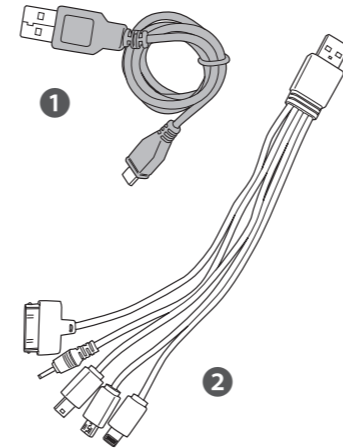

SUPPLY OF GOODS
On SUPPLY®

FMラジオ付 マルチソーラーライト

型番：OS-031

【付属品】

- ① USB充電ケーブル
- ② マルチUSB給電ケーブル (5Pin)

【各部名称】

- ① ソーラーパネル
- ② デスクライト
- ③ デスクライトボタン
- ④ スピーカー
- ⑤ フラッシュライト
- ⑥ ラジオランプ
- ⑦ バッテリー残量表示
- ⑧ ファンクションボタン
- ⑨ ダイナモハンドル
- ⑩ ボリュームボタン
- ⑪ ラジオチューニングボタン
- ⑫ ラジオ電源ボタン
- ⑬ USB入力端子 (micro-B)
- ⑭ USB出力端子 (Type-A)
- ⑮ 懐中電灯
- ⑯ 台座