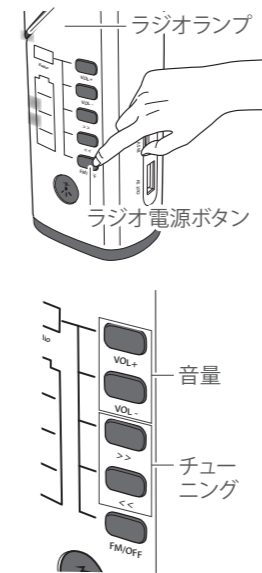

付属のマルチUSBケーブルの片方をUSB出力端子に接続し、もう片方をスマートフォンおよび携帯電話等のデジタル機器に適切なコネクタを使用し充電します。
※本製品の付属コネクタで接続できない場合は、外部機器に付属のUSBケーブルにて充電を行ってください。

■バッテリー残量表示

本体の充電中または懐中電灯やラジオとして使用する際、同時にバッテリー残量表示が点灯します。（残量表示は4目盛表示）

- 1つ点灯：残量約25%未満（充電が必要です）
- 2つ点灯：残量約50%未満
- 3つ点灯：残量約75%未満
- 4つ点灯：フル充電（残量75%以上）

■操作方法

■ラジオ機能（FM）

※ラジオ稼働時間：約5時間（フル充電時）

- ①ラジオ電源ボタンを押すとラジオランプが点灯しラジオが起動します。
 - ②ラジオチューニングボタン（>>はアップ、<<はダウン）を押すと、放送局の自動検索を開始します。（※オートスキャン）放送局を検出後、自動的にラジオが流れます。
 - ③ボリュームボタン（VOL+、VOL-）を押して音量を調整します。
 - ④再度ラジオ電源ボタンを押すとラジオランプが消灯し電源がオフになります。
- ※ボリュームボタンで音量を最小にしても無音にはなりません。