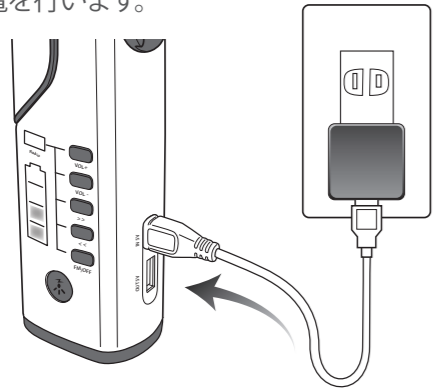

SUPPLY OF GOODS
On SUPPLY®

FMラジオ付 マルチソーラーライト

型番：OS-031

【付属品】

- ① USB充電ケーブル
- ② マルチUSB給電ケーブル (5Pin)

【各部名称】

- ① ソーラーパネル
- ② デスクライト
- ③ デスクライトボタン
- ④ スピーカー
- ⑤ フラッシュライト
- ⑥ ラジオランプ
- ⑦ バッテリー残量表示
- ⑧ ファンクションボタン
- ⑨ ダイナモハンドル
- ⑩ ボリュームボタン
- ⑪ ラジオチューニングボタン
- ⑫ ラジオ電源ボタン
- ⑬ USB入力端子 (micro-B)
- ⑭ USB出力端子 (Type-A)
- ⑮ 懐中電灯
- ⑯ 台座

台座の中に充電ケーブルを収納することができます。

製品取扱説明書

保証書付

持込修理

はじめにお読みください

- この度は弊社製品をお買い上げいただき誠にありがとうございます。ご使用前に必ずこの取扱説明書をご一読いただき、正しく安全にお使いください。お読みになったあとは大切に保管してください。
- 保証書欄は「お買い上げ日、販売店名」等の記入を必ずお確かめください。

●本製品のご使用前に必ず動作確認を実施してください。

■USB電源による充電

本体のUSB入力端子に付属のUSB充電ケーブルを接続し、パソコンなどのUSB端子（バスパワー）、もしくはACアダプター（別売）と接続して充電を行います。

【フル充電の目安】（※バッテリー残量0%状態より）
バスパワー接続：約5時間
ACアダプター接続：約2.5～5時間

充電中はバッテリー残量表示のランプが点滅・点灯し充電状態をお知らせします。

■ソーラーパネルによる充電

窓際など日当たりのよい場所に、ソーラーパネルが日差しにあたるよう設置して充電します。
※ソーラー充電は日差しの強弱／本体パネル角度によって充電時間が異なります。