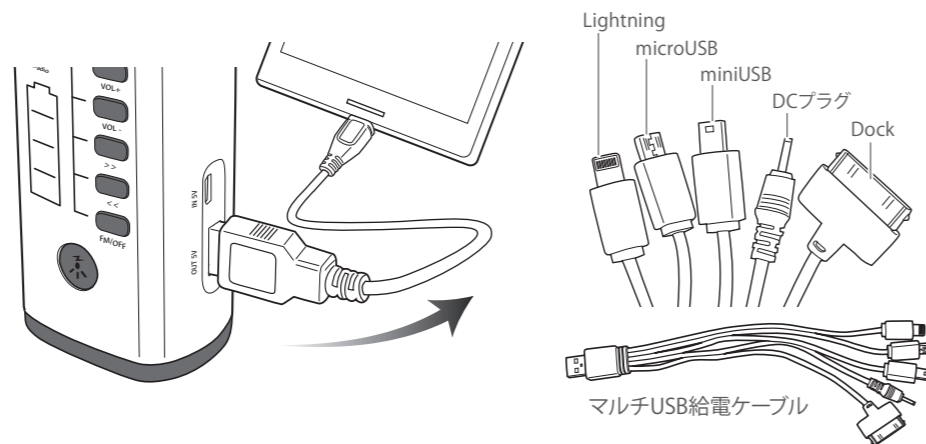

■USB電源による充電

本体のUSB入力端子に付属のUSB充電ケーブルを接続し、パソコンなどのUSB端子（バスパワー）、もしくはACアダプター（別売）と接続して充電を行います。

【フル充電の目安】（※バッテリー残量0%状態より）
バスパワー接続：約5時間
ACアダプター接続：約2.5～5時間

充電中はバッテリー残量表示のランプが点滅・点灯し充電状態をお知らせします。

■ソーラーパネルによる充電

窓際など日当たりのよい場所に、ソーラーパネルが日差しにあたるよう設置して充電します。
※ソーラー充電は日差しの強弱／本体パネル角度によって充電時間が異なります。

【フル充電の目安】（※バッテリー残量0%状態より）
晴天時の日差し：約18時間

■ダイナモハンドルによる充電（手回し）

ダイナモハンドルを開き、ハンドルをまわして発電（充電）を行います。
回転方向に関係なく発電（充電）できます。

【フル充電の目安】（※バッテリー残量0%状態より）
1秒間に2回転の速度：約5時間
※手回し充電は、緊急時などの電池が無い場合の充電方法として大変有効です。

■デジタル機器への充電

付属のマルチUSBケーブルの片方をUSB出力端子に接続し、もう片方をスマートフォンおよび携帯電話等のデジタル機器に適切なコネクタを使用し充電します。
※本製品の付属コネクタで接続できない場合は、外部機器に付属のUSBケーブルにて充電を行ってください。

■バッテリー残量表示

本体の充電中または懐中電灯やラジオとして使用する際、同時にバッテリー残量表示が点灯します。（残量表示は4目盛表示）

- 1つ点灯：残量約25%未満（充電が必要です）
- 2つ点灯：残量約50%未満
- 3つ点灯：残量約75%未満
- 4つ点灯：フル充電（残量75%以上）