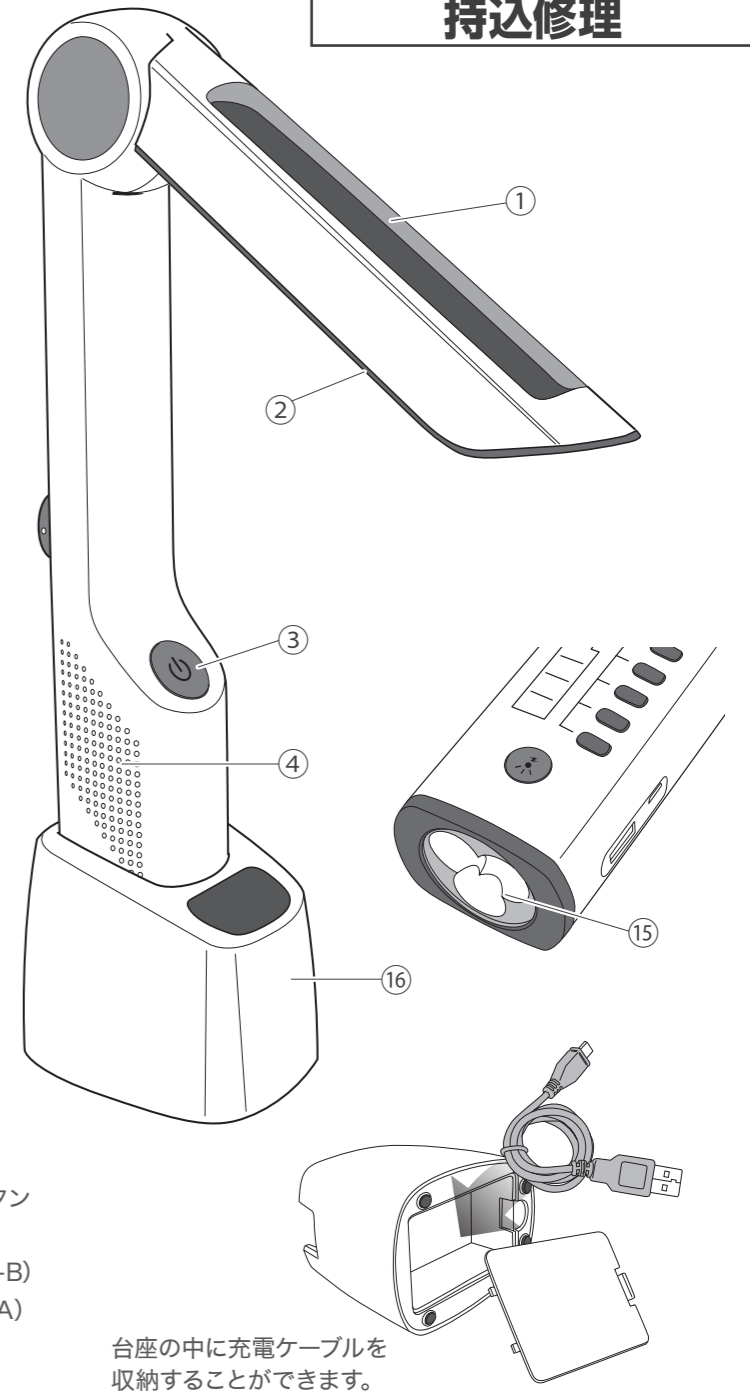

SUPPLY OF GOODS
On SUPPLY®

FMラジオ付 マルチソーラーライト

型番：OS-031

【付属品】

- ① USB充電ケーブル
- ② マルチUSB給電ケーブル (5Pin)

【各部名称】

- ① ソーラーパネル
- ② デスクライト
- ③ デスクライトボタン
- ④ スピーカー
- ⑤ フラッシュライト
- ⑥ ラジオランプ
- ⑦ バッテリー残量表示
- ⑧ ファンクションボタン
- ⑨ ダイナモハンドル
- ⑩ ボリュームボタン
- ⑪ ラジオチューニングボタン
- ⑫ ラジオ電源ボタン
- ⑬ USB入力端子 (micro-B)
- ⑭ USB出力端子 (Type-A)
- ⑮ 懐中電灯
- ⑯ 台座