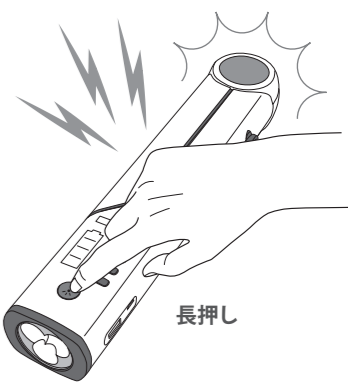

■操作方法

■ラジオ機能（FM）

※ラジオ稼働時間：約5時間（フル充電時）

- ①ラジオ電源ボタンを押すとラジオランプが点灯しラジオが起動します。
 - ②ラジオチューニングボタン（>>はアップ、<<はダウン）を押すと、放送局の自動検索を開始します。（※オートスキャン）放送局を検出後、自動的にラジオが流れます。
 - ③ボリュームボタン（VOL+、VOL-）を押して音量を調整します。
 - ④再度ラジオ電源ボタンを押すとラジオランプが消灯し電源がオフになります。
- ※ボリュームボタンで音量を最小にしても無音にはなりません。

■デスクライト（調光機能付）

※実用点灯時間：約7時間（フル充電時）

デスクライト部を開きデスクライトボタンをタッチすると、ライトが点灯します。
デスクライトボタンを長押しすることで明るさの調整ができます。
再度、デスクライトボタンをタッチすると、デスクライトが消灯します。

短押し：ON/OFF
長押し：調光

■緊急サイレン機能

ファンクションボタンを長押しするとフラッシュライトが点滅し大音量のサイレンが鳴り響き、緊急時に場所を知らせたり、防犯ブザーとして使用できます。
再度ファンクションボタンを押すと止まります。

■懐中電灯

※実用点灯時間：約30時間（フル充電時）

ファンクションボタンを押すと懐中電灯が点灯します。
再度ファンクションボタンを押すと懐中電灯が消灯します。

■製品仕様

型番	OS-031
本体サイズ	約318×69×91mm
重量	約357g
太陽電池	5V 90mA 128×31mm（放射照度：100mW/cm ² ）
内蔵電池	3.7V 1500mAh（リチウムポリマー電池）
ラジオ周波数	FM 76.0～108.0MHz
スピーカー出力	8Ω 0.5W
実用点灯時間（フル充電時）	デスクライト 約7時間 / 懐中電灯 約30時間
ラジオ稼働時間（フル充電時）	約5時間 ※音量や受信状況により変動します。
明るさ	200ルーメン
光源寿命	約10000時間以下
USB出力電圧・電流	DC 5.0V 500mA
USB入力電圧・電流	DC 5.0V 1000mA
生産国	中国
セット内容	マルチUSB給電ケーブル、USB充電ケーブル、取扱説明書（本書）