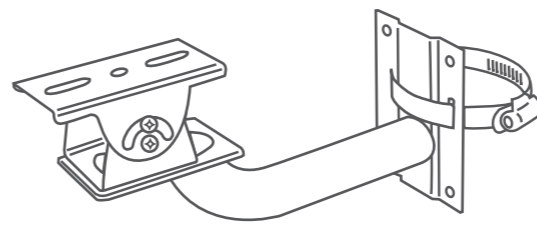

■はじめてお使いになる前に

①屋内、ソーラー充電を利用しない場合

- 必ずアルカリ乾電池(別売)をご使用ください。
- アルカリ乾電池を使用する際は、安全のため、ソーラーパネルと電池ケースを接続しているプラグを外す必要があります。

1. ソーラーパネル付ループをゆっくと後方にスライドさせて取り外します。
2. プラグを引き抜いて外し、ソーラーパネル付ループを元通りに装着します。

⚠ ソーラーパネル付ループやプラグの着脱時にケーブルを切断してしまったり、ケガをされたりしないように十分にご注意の上作業を行ってください。

②屋外、ソーラー充電を利用する場合

- 付属の充電電池を使用します。充電電池はソーラーパネルからの繰り返し充電用です。なお、初期は完全な充電がされていないので、ご使用になる前に別途充電器や太陽光の下で十分な充電を行ってください。

電池の準備ができたなら、設置を行う前に必ず動作確認を実施してください。

製品の取付・取外しに伴う工事費用等の補償は致しかねますのでご注意ください。

■取付方法

- ・予め、取付予定位置で設置できることをご確認の上、取付作業を行ってください。
- ・設置する際、壁の強度や周辺の状況等、危険がないか十分に確かめ、本品が落下しないようにしっかりと固定してください。

設置する場所にブラケットをあてネジ穴の位置にペンなどで印をつけます。

印をつけたネジ穴の位置にドリルなどで約Φ2mm程度の下穴を開けます。

ブラケットを付属の取付用ネジで、しっかりと固定します。

■取付方法 (続き)

カメラの向きや角度を調整し接合部のネジをしっかりと締め固定します。ダミーケーブルをブラケットの穴に差し込みます。外れやすい場合は接着剤等で固定してください。

■プラスチックアンカーの使用方法

ブロック・煉瓦・コンクリート壁などに設置する場合は、コンクリートドリル等で壁に穴を開けます。その後、付属のプラスチックアンカーを差し込みブラケットを取付用ネジでしっかりと固定してください。
※プラスチックアンカーを差し込む時に接着剤との併用をおすすめします。

■オプション

本製品を柱やポールに固定する場合、別途取付用のアームが必要です。

OS-261

防犯カメラ取付アーム・柱用(Mサイズ)

- 日本の企業が品質管理! 信頼の安心品質!
- 柱などに金属製バンドで固定できるから穴あけ・ビス止め不要!
- 金属製アームの高級感が防犯に効果絶大!
- 丸柱、角柱の両方に対応しています。
- ハウジング型やボックス型など様々な防犯カメラに対応!

【カラー】	シルバー
【素材】	合金・ステンレス
【使用場所】	屋内・屋外
【本体サイズ】	約200×90×65mm
【重量】	約241g
【付属品】	アーム本体、ワイヤー、ビス