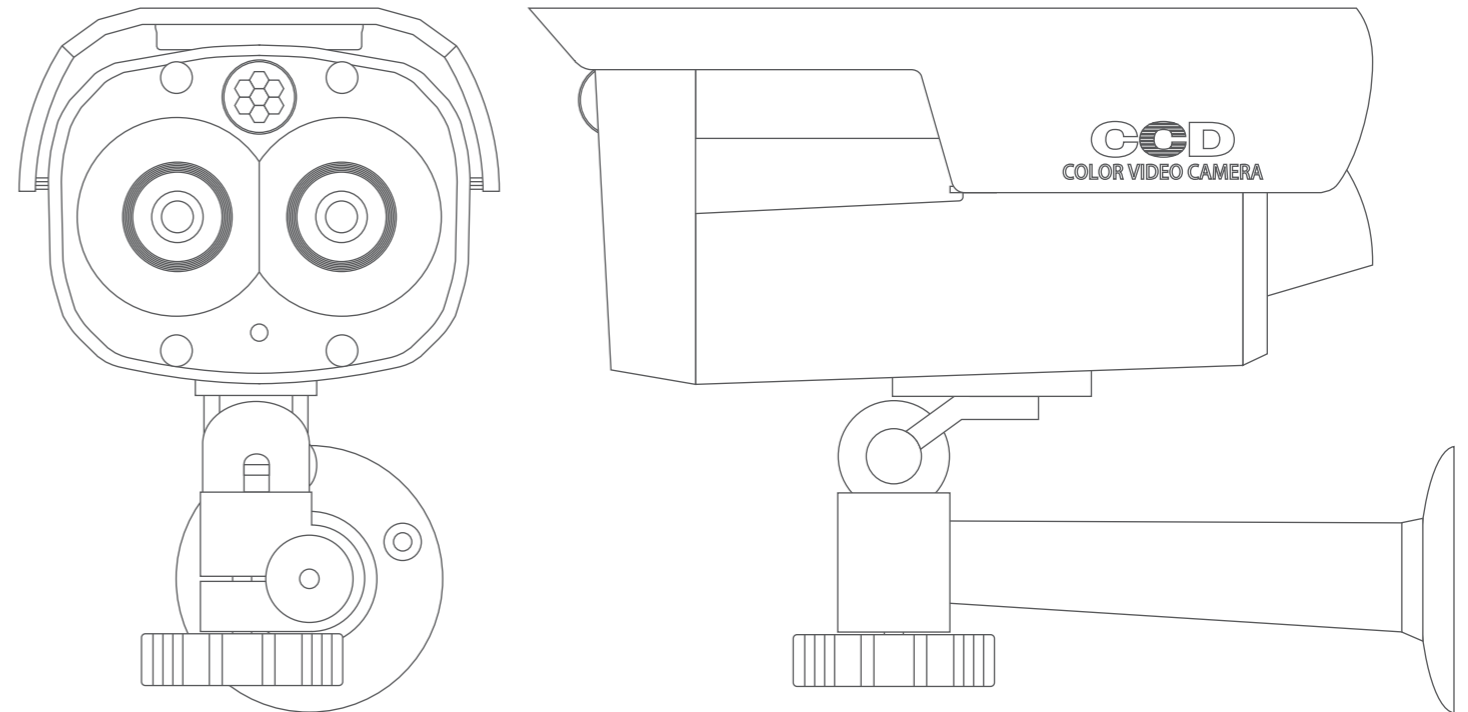

ソーラー付ボックス型 防犯ダミーカメラ

品番：OS-173F

はじめにお読みください

- ●この度は弊社製品をお買い上げいただき誠にありがとうございます。ご使用前に必ずこの取扱説明書をご一読いただき、正しく安全にお使いください。お読みになったあとは大切に保管してください。
- ●保証書欄は「お買い上げ日、販売店名」等の記入を必ずお確かめください。

●本体の設置を行う前に必ず動作確認を実施してください。

本製品は持込修理での保証対象製品となり、出張修理などの対応は致しかねます。また、保証範囲は当社製品のみとなりますので、工事費用などの別途費用が発生した場合の補償は致しかねます。予めご了承ください。

本製品は強盗、盗難、空巢などの被害を未然に防ぐことを保証するものではありません。万一、被害などが発生いたしましても当社は一切の責任を負いかねますので予めご了承ください。