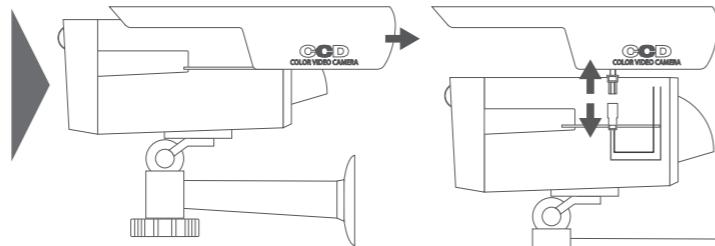

■はじめてお使いになる前に

①屋内、ソーラー充電を利用しない場合

- ●必ずアルカリ乾電池(別売)をご使用ください。
- ●アルカリ乾電池を使用する際は、安全のため、ソーラーパネルと電池ケースを接続しているプラグを外す必要があります。

1. ソーラーパネル付ループをゆっくと後方にスライドさせて取り外します。
2. プラグを引き抜いて外し、ソーラーパネル付ループを元通りに装着します。

⚠ ソーラーパネル付ループやプラグの着脱時にケーブルを切断してしまったり、ケガをされたりしないように十分にご注意の上作業を行ってください。

②屋外、ソーラー充電を利用する場合

- ●付属の充電電池を使用します。充電電池はソーラーパネルからの繰り返し充電用です。なお、初期は完全な充電がされていないので、ご使用になる前に別途充電器や太陽光の下で十分な充電を行ってください。

電池の準備ができたなら、設置を行う前に必ず動作確認を実施してください。

製品の取付・取外しに伴う工事費用等の補償は致しかねますのでご注意ください。

■取付方法

- ・予め、取付予定位置で設置できることをご確認の上、取付作業を行ってください。
- ・設置する際、壁の強度や周辺の状況等、危険がないか十分に確かめ、本品が落下しないようにしっかりと固定してください。