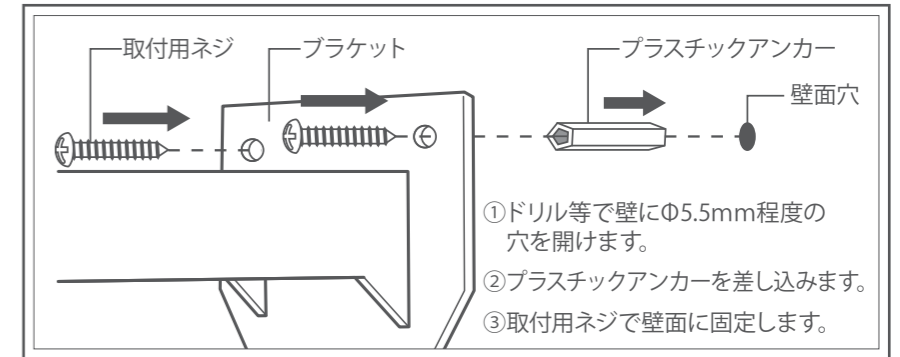

設置する場所にブラケットをあてネジ穴の位置にペンなどで印をつけます。

印をつけたネジ穴の位置にドリルなどで約Φ2mm程度の下穴を開けます。

ブラケットを付属の取付用ネジで、しっかりと固定します。

■取付方法 (続き)

カメラの向きや角度を調整し接合部のネジをしっかりと締め固定します。ダミーケーブルをブラケットの穴に差し込みます。外れやすい場合は接着剤等で固定してください。

■プラスチックアンカーの使用方法

ブロック・煉瓦・コンクリート壁などに設置する場合は、コンクリートドリル等で壁に穴を開けます。その後、付属のプラスチックアンカーを差し込みブラケットを取付用ネジでしっかりと固定してください。
※プラスチックアンカーを差し込む時に接着剤との併用をおすすめします。

■オプション

本製品を柱やポールに固定する場合、別途取付用のアームが必要です。

OS-261

防犯カメラ取付アーム・柱用(Mサイズ)

- 日本の企業が品質管理! 信頼の安心品質!
- 柱などに金属製バンドで固定できるから穴あけ・ビス止め不要!
- 金属製アームの高級感が防犯に効果絶大!
- 丸柱、角柱の両方に対応しています。
- ハウジング型やボックス型など様々な防犯カメラに対応!

【カラー】	シルバー
【素材】	合金・ステンレス
【使用場所】	屋内・屋外
【本体サイズ】	約200×90×65mm
【重量】	約241g
【付属品】	アーム本体、ワイヤー、ビス