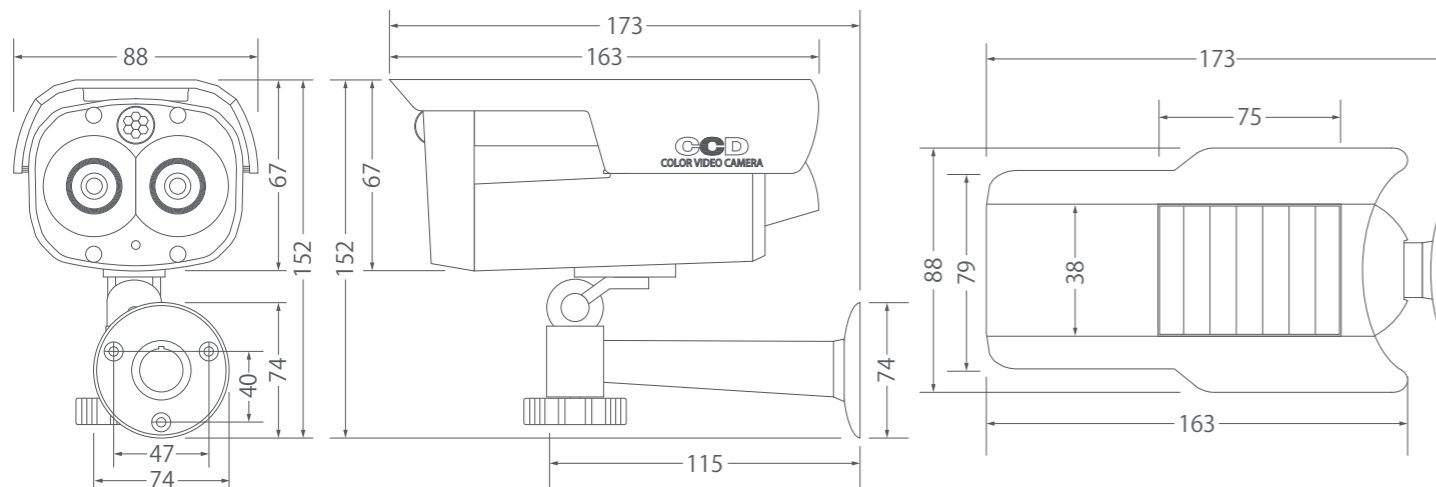

製品仕様

品番	OS-173F
材質	ABS樹脂
カラー	アイボリー
本体サイズ	約163×88×67mm
ブラケットサイズ	約115×74×74mm
重量	約311g(ブラケット含)
レンズ	プラスチック
使用光源	ソーラー
電源	単3形ニッケル水素充電電池×3(付属) ※ソーラーパネルを介して充電されます。 ※付属のテスト用充電電池は、動作確認用のため寿命が短い場合があります。
電池寿命	アルカリ乾電池使用の場合、1日10回の点灯で約12か月 充電電池使用の場合、約300回の繰り返し充電 ◆天候、日照時間、湿度、点灯頻度などの使用環境によって電池寿命は変動します。 ◆専用のニッケル水素充電電池はございません。交換の際は市販の汎用充電電池をお買い求めください。ご購入前に充電電池の種類やサイズをよくご確認ください。
生産国	中国
セット内容	ダミーカメラ本体、取付ブラケット、配線ダミーケーブル、取付用ネジ×3 プラスチックアンカー×3、単3形ニッケル水素充電電池×3、取扱説明書(本書)

- ●LEDランプの交換はできません。
- ●製品の特性上、明るさや光の色にバラつきが出る場合があります。ご了承ください。
- ●万一、当社の製造上の原因による品質不良・不具合が発生した場合は新しい製品とお取替えいたします。それ以外の責はご容赦ください。
- ●仕様および外観・外装は予告なしに変更する場合があります。ご了承ください。

外形寸法図