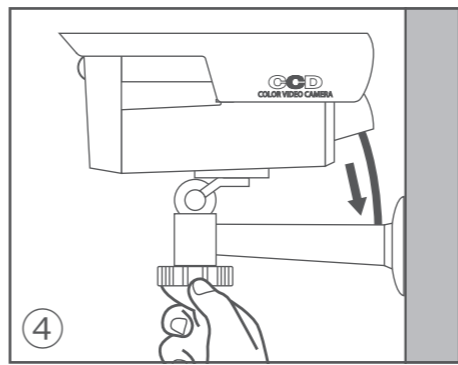

設置する場所にブラケットをあてネジ穴の位置にペンなどで印をつけます。

印をつけたネジ穴の位置にドリルなどで約Φ2mm程度の下穴を開けます。

ブラケットを付属の取付用ネジで、しっかりと固定します。

■取付方法 (続き)

カメラの向きや角度を調整し接合部のネジをしっかりと締め固定します。ダミーケーブルをブラケットの穴に差し込みます。外れやすい場合は接着剤等で固定してください。

■プラスチックアンカーの使用方法

ブロック・煉瓦・コンクリート壁などに設置する場合は、コンクリートドリル等で壁に穴を開けます。その後、付属のプラスチックアンカーを差し込みブラケットを取付用ネジでしっかりと固定してください。
※プラスチックアンカーを差し込む時に接着剤との併用をおすすめします。

■オプション

本製品を柱やポールに固定する場合、別途取付用のアームが必要です。

OS-261

防犯カメラ取付アーム・柱用(Mサイズ)

- 日本の企業が品質管理! 信頼の安心品質!
- 柱などに金属製バンドで固定できるから穴あけ・ビス止め不要!
- 金属製アームの高級感が防犯に効果絶大!
- 丸柱、角柱の両方に対応しています。
- ハウジング型やボックス型など様々な防犯カメラに対応!

【カラー】	シルバー
【素材】	合金・ステンレス
【使用場所】	屋内・屋外
【本体サイズ】	約200×90×65mm
【重量】	約241g
【付属品】	アーム本体、ワイヤー、ビス