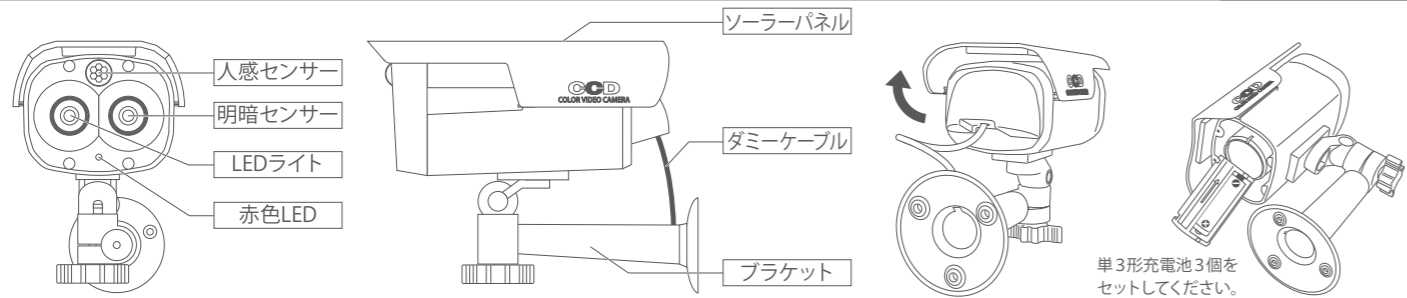

本製品は強盗、盗難、空巢などの被害を未然に防ぐことを保証するものではありません。万一、被害などが発生いたしましても当社は一切の責任を負いかねますので予めご了承ください。

この度は、弊社製品のお買い求め誠にありがとうございます。
はじめに本取扱説明書をご一読のうえ、正しく安全に設置し、防犯にお役立てください。

ソーラー付ボックス型防犯ダミーカメラ

OS-173F

■電池の入れ方

- ① 本体背面にあるカバーを上押しするようにして開けます。
- ② 中の円柱状の電池ボックスの蓋を左回りにまわして開けます。
- ③ 電池ボックスの中から電池ケースを取り出します。
- ④ 電池ケースのパネがついている方を⊖側にして電池をセットします。
- ⑤ 電池ケースの矢印マークの向きに合わせてセットします。
- ⑥ 電池ボックスのツメと蓋の溝を合わせ右回りにまわして蓋をします。
- ⑦ 背面カバーを防水パッキングがずれないように注意しながらしっかりと閉めます。