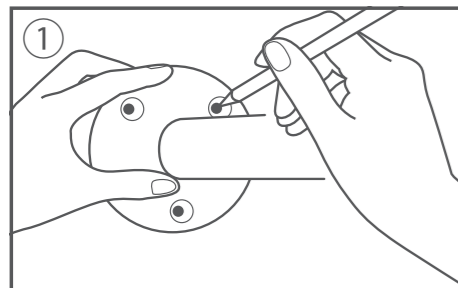

■はじめてお使いになる前に

①屋内、ソーラー充電を利用しない場合

- 必ずアルカリ乾電池(別売)をご使用ください。
- アルカリ乾電池を使用する際は、安全のため、ソーラーパネルと電池ケースを接続しているプラグを外す必要があります。

1. ソーラーパネル付ループをゆっくと後方にスライドさせて取り外します。
2. プラグを引き抜いて外し、ソーラーパネル付ループを元通りに装着します。

⚠ ソーラーパネル付ループやプラグの着脱時にケーブルを切断してしまったり、ケガをされたりしないように十分にご注意の上作業を行ってください。

②屋外、ソーラー充電を利用する場合

- 付属の充電電池を使用します。充電電池はソーラーパネルからの繰り返し充電用です。なお、初期は完全な充電がされていないので、ご使用になる前に別途充電器や太陽光の下で十分な充電を行ってください。

電池の準備ができたなら、設置を行う前に必ず動作確認を実施してください。

製品の取付・取外しに伴う工事費用等の補償は致しかねますのでご注意ください。

■取付方法

- ・予め、取付予定位置で設置できることをご確認の上、取付作業を行ってください。
- ・設置する際、壁の強度や周辺の状況等、危険がないか十分に確かめ、本品が落下しないようにしっかりと固定してください。

設置する場所にブラケットをあてネジ穴の位置にペンなどで印をつけます。

印をつけたネジ穴の位置にドリルなどで約Φ2mm程度の下穴を開けます。

ブラケットを付属の取付用ネジで、しっかりと固定します。

■取付方法 (続き)

カメラの向きや角度を調整し接合部のネジをしっかりと締め固定します。ダミーケーブルをブラケットの穴に差し込みます。外れやすい場合は接着剤等で固定してください。

■プラスチックアンカーの使用方法

ブロック・煉瓦・コンクリート壁などに設置する場合は、コンクリートドリル等で壁に穴を開けます。その後、付属のプラスチックアンカーを差し込みブラケットを取付用ネジでしっかりと固定してください。
※プラスチックアンカーを差し込む時に接着剤との併用をおすすめします。

■オプション

本製品を柱やポールに固定する場合、別途取付用のアームが必要です。

OS-261

防犯カメラ取付アーム・柱用(Mサイズ)

- 日本の企業が品質管理! 信頼の安心品質!
- 柱などに金属製バンドで固定できるから穴あけ・ビス止め不要!
- 金属製アームの高級感が防犯に効果絶大!
- 丸柱、角柱の両方に対応しています。
- ハウジング型やボックス型など様々な防犯カメラに対応!

【カラー】	シルバー
【素材】	合金・ステンレス
【使用場所】	屋内・屋外
【本体サイズ】	約200×90×65mm
【重量】	約241g
【付属品】	アーム本体、ワイヤー、ビス