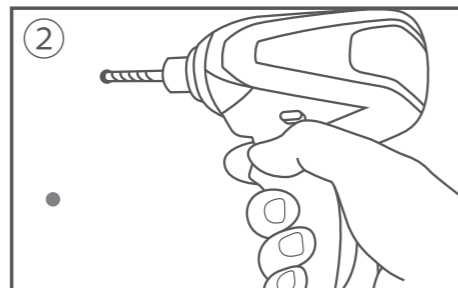

■はじめてお使いになる前に

①屋内、ソーラー充電を利用しない場合

- 必ずアルカリ乾電池(別売)をご使用ください。
- アルカリ乾電池を使用する際は、安全のため、ソーラーパネルと電池ケースを接続しているプラグを外す必要があります。

1. ソーラーパネル付ループをゆっくと後方にスライドさせて取り外します。
2. プラグを引き抜いて外し、ソーラーパネル付ループを元通りに装着します。

⚠ ソーラーパネル付ループやプラグの着脱時にケーブルを切断してしまったり、ケガをされたりしないように十分にご注意の上作業を行ってください。

②屋外、ソーラー充電を利用する場合

- 付属の充電電池を使用します。充電電池はソーラーパネルからの繰り返し充電用です。なお、初期は完全な充電がされていないので、ご使用になる前に別途充電器や太陽光の下で十分な充電を行ってください。

電池の準備ができたなら、設置を行う前に必ず動作確認を実施してください。

製品の取付・取外しに伴う工事費用等の補償は致しかねますのでご注意ください。

■取付方法

- ・予め、取付予定位置で設置できることをご確認の上、取付作業を行ってください。
- ・設置する際、壁の強度や周辺の状況等、危険がないか十分に確かめ、本品が落下しないようにしっかりと固定してください。

設置する場所にブラケットをあてネジ穴の位置にペンなどで印をつけます。

印をつけたネジ穴の位置にドリルなどで約Φ2mm程度の下穴を開けます。

ブラケットを付属の取付用ネジで、しっかりと固定します。

■取付方法 (続き)

カメラの向きや角度を調整し接合部のネジをしっかりと締め固定します。ダミーケーブルをブラケットの穴に差し込みます。外れやすい場合は接着剤等で固定してください。

■プラスチックアンカーの使用方法

ブロック・煉瓦・コンクリート壁などに設置する場合は、コンクリートドリル等で壁に穴を開けます。その後、付属のプラスチックアンカーを差し込みブラケットを取付用ネジでしっかりと固定してください。
※プラスチックアンカーを差し込む時に接着剤との併用をおすすめします。