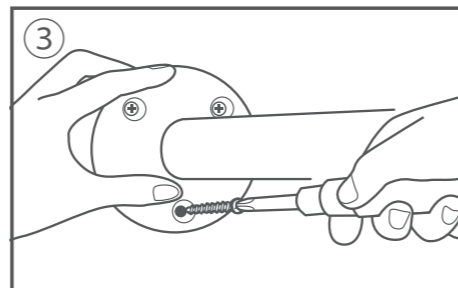

■はじめてお使いになる前に

①屋内、ソーラー充電を利用しない場合

- 必ずアルカリ乾電池(別売)をご使用ください。
- アルカリ乾電池を使用する際は、安全のため、ソーラーパネルと電池ケースを接続しているプラグを外す必要があります。

1. ソーラーパネル付ループをゆっくと後方にスライドさせて取り外します。
2. プラグを引き抜いて外し、ソーラーパネル付ループを元通りに装着します。

⚠ ソーラーパネル付ループやプラグの着脱時にケーブルを切断してしまったり、ケガをされたりしないように十分にご注意の上作業を行ってください。

②屋外、ソーラー充電を利用する場合

- 付属の充電電池を使用します。充電電池はソーラーパネルからの繰り返し充電用です。なお、初期は完全な充電がされていないので、ご使用になる前に別途充電器や太陽光の下で十分な充電を行ってください。

電池の準備ができたなら、設置を行う前に必ず動作確認を実施してください。

製品の取付・取外しに伴う工事費用等の補償は致しかねますのでご注意ください。

■取付方法

- ・予め、取付予定位置で設置できることをご確認の上、取付作業を行ってください。
- ・設置する際、壁の強度や周辺の状況等、危険がないか十分に確かめ、本品が落下しないようにしっかりと固定してください。

設置する場所にブラケットをあてネジ穴の位置にペンなどで印をつけます。

印をつけたネジ穴の位置にドリルなどで約Φ2mm程度の下穴を開けます。

ブラケットを付属の取付用ネジで、しっかりと固定します。

■取付方法 (続き)

カメラの向きや角度を調整し接合部のネジをしっかりと締め固定します。ダミーケーブルをブラケットの穴に差し込みます。外れやすい場合は接着剤等で固定してください。

■プラスチックアンカーの使用方法

ブロック・煉瓦・コンクリート壁などに設置する場合は、コンクリートドリル等で壁に穴を開けます。その後、付属のプラスチックアンカーを差し込みブラケットを取付用ネジでしっかりと固定してください。
※プラスチックアンカーを差し込む時に接着剤との併用をおすすめします。

■オプション

本製品を柱やポールに固定する場合、別途取付用のアームが必要です。

OS-261

防犯カメラ取付アーム・柱用(Mサイズ)

- 日本の企業が品質管理! 信頼の安心品質!
- 柱などに金属製バンドで固定できるから穴あけ・ビス止め不要!
- 金属製アームの高級感が防犯に効果絶大!
- 丸柱、角柱の両方に対応しています。
- ハウジング型やボックス型など様々な防犯カメラに対応!

【カラー】	シルバー
【素材】	合金・ステンレス
【使用場所】	屋内・屋外
【本体サイズ】	約200×90×65mm
【重量】	約241g
【付属品】	アーム本体、ワイヤー、ビス