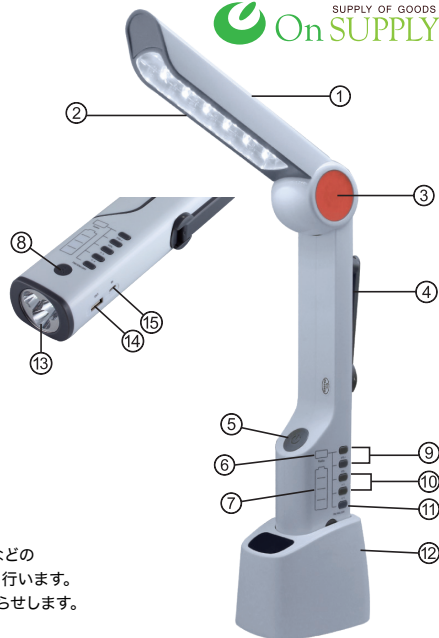

各部の名称

- | | |
|-------------|---------------|
| ①ソーラーパネル | ⑨ボリュームボタン |
| ②デスクライト | ⑩ラジオチューニングボタン |
| ③フラッシュライト | ⑪ラジオ電源ボタン |
| ④ダイナモハンドル | ⑫台座 |
| ⑤デスクライトボタン | ⑬懐中電灯 |
| ⑥ラジオランプ | ⑭USB出力端子 |
| ⑦バッテリー残量表示 | ⑮USB入力端子 |
| ⑧ファンクションボタン | |

取扱説明書

本製品ご使用にあたり、まず本体の充電を行ってください。

1. 充電方法

■USB充電

本体の⑮USB入力端子に付属のUSB充電ケーブルを接続し、パソコンなどのUSB端子（バスパワー）、もしくはACアダプター（別売）と接続し充電を行います。充電中は⑦バッテリー残量表示のランプが点滅・点灯し充電状態をお知らせします。

【目安】バスパワー接続：約5時間（※バッテリー残量0%状態より）

ACアダプター接続：約2.5～5時間（※バッテリー残量0%状態より）