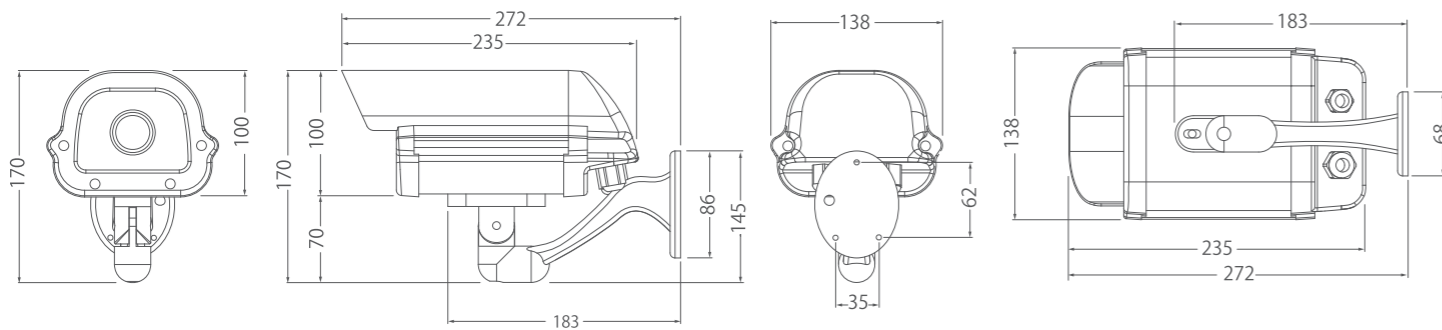

製品仕様

品番	OS-161
材質	アルミニウム
カラー	アイボリー
本体サイズ	約235×138×100mm
ブラケットサイズ	約183×68×145mm
重量	約791g(ブラケット含)
レンズ	プラスチック
使用光源	赤色LED×1個
電源	単3形乾電池×2(別売)
生産国	中国
セット内容	ダミーカメラ本体、取付ブラケット、配線ダミーケーブル、取付用ネジ×3 プラスチックアンカー×3、取扱説明書(本書)

- ●LEDランプの交換はできません。
- ●製品の特性上、明るさや光の色にバラつきが出る場合があります。ご了承ください。
- ●万一、当社の製造上の原因による品質不良・不具合が発生した場合は新しい製品とお取替えいたします。それ以外の責はご容赦ください。
- ●仕様および外観・外装は予告なしに変更する場合があります。ご了承ください。

外形寸法図