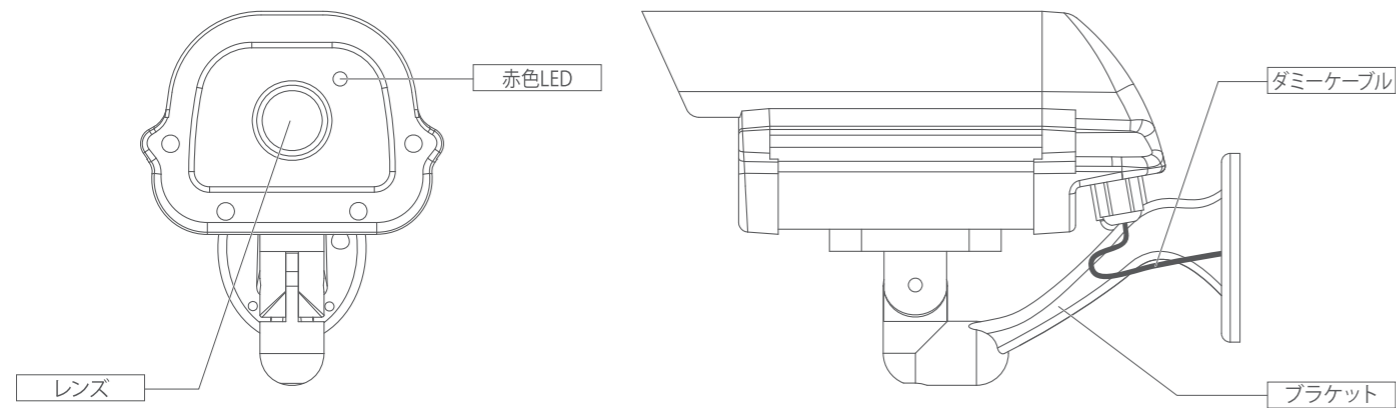

本製品は強盗、盗難、空巢などの被害を未然に防ぐことを保証するものではありません。
万一、被害などが発生いたしましても当社は一切の責任を負いかねますので予めご了承ください。

この度は、弊社製品のお買い求め誠にありがとうございます。
はじめに本取扱説明書をご一読のうえ、正しく安全に設置し、防犯にお役立てください。

屋外ハウジング型ダミーカメラ / ミドルサイズ OS-161

■電池の入れ方

- ① 本体側面にある金具のロックを外します。
- ② 本体上部のカバーを右図のように上に開きます。
- ③ 中の電池ケースのフタを開けます。
- ④ 電池ケースの表示に従い、電池の＋を確認してセットしてください。

設置する場所にブラケットをあてネジ穴の位置にペンなどで印をつけます。

印をつけたネジ穴の位置にドリルなどで約Φ2mm程度の下穴を開けます。

ブラケットを付属の取付用ネジで、しっかりと固定します。

■取付方法 (続き)

カメラの向きや角度を調整し接合部のネジをしっかりと締め固定します。
ダミーケーブルをブラケットの穴に差し込みます。外れやすい場合は接着剤等で固定してください。

■プラスチックアンカーの使用方法