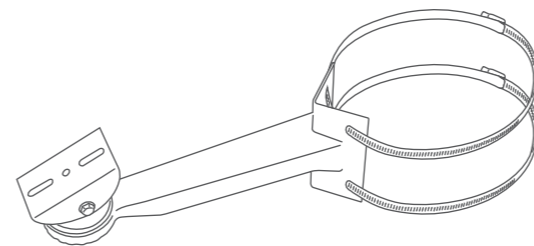

・電池をセットすると、赤色LEDが点滅します。

電池ケース 止め金具 単3形乾電池 2個(別売)をセットしてください。

電池の準備ができたなら、設置を行う前に必ず動作確認を実施してください。
製品の取付・取外しに伴う工事費用等の補償は致しかねますのでご注意ください。

■取付方法

- ・予め、取付予定位置で設置できることをご確認の上、取付作業を行ってください。
- ・設置する際、壁の強度や周辺状況等、危険がないか十分に確かめ、本品が落下しないようにしっかりと固定してください。

設置する場所にブラケットをあてネジ穴の位置にペンなどで印をつけます。

印をつけたネジ穴の位置にドリルなどで約Φ2mm程度の下穴を開けます。

ブラケットを付属の取付用ネジで、しっかりと固定します。

■取付方法 (続き)

カメラの向きや角度を調整し接合部のネジをしっかりと締め固定します。
ダミーケーブルをブラケットの穴に差し込みます。外れやすい場合は接着剤等で固定してください。

■プラスチックアンカーの使用方法

ブロック・煉瓦・コンクリート壁などに設置する場合は、コンクリートドリル等で壁に穴を開けます。その後、付属のプラスチックアンカーを差し込みブラケットを取付用ネジでしっかりと固定してください。
※プラスチックアンカーを差し込む時に接着剤との併用をおすすめします。

■オプション

本製品を柱やポールに固定する場合、別途取付用のアームが必要です。

OS-262

防犯カメラ取付アーム・柱用(Lサイズ)

- 日本の企業が品質管理! 信頼の安心品質!
- 柱などに金属製バンドで固定できるから穴あけ・ビス止め不要!
- 金属製アームの高級感が防犯に効果絶大!
- 丸柱、角柱の両方に対応しています。
- ハウジング型やボックス型など様々な防犯カメラに対応!