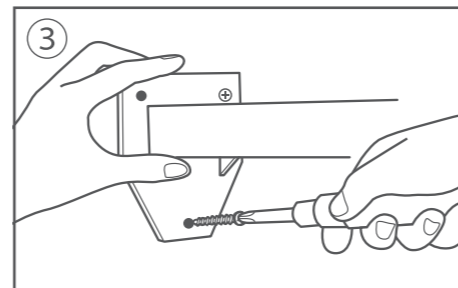

本製品は強盗、盗難、空巢などの被害を未然に防ぐことを保証するものではありません。
万一、被害などが発生いたしましても当社は一切の責任を負いかねますので予めご了承ください。

この度は、弊社製品のお買い求め誠にありがとうございます。
はじめに本取扱説明書をご一読のうえ、正しく安全に設置し、防犯にお役立てください。

屋外ハウジング型ダミーカメラ / ミドルサイズ OS-161

■電池の入れ方

- ① 本体側面にある金具のロックを外します。
- ② 本体上部のカバーを右図のように上に開きます。
- ③ 中の電池ケースのフタを開けます。
- ④ 電池ケースの表示に従い、電池の＋を確認してセットしてください。

・電池をセットすると、赤色LEDが点滅します。

電池ケース 止め金具 単3形乾電池 2個(別売)をセットしてください。

電池の準備ができたなら、設置を行う前に必ず動作確認を実施してください。
製品の取付・取外しに伴う工事費用等の補償は致しかねますのでご注意ください。

■取付方法

- ・予め、取付予定位置で設置できることをご確認の上、取付作業を行ってください。
- ・設置する際、壁の強度や周辺状況等、危険がないか十分に確かめ、本品が落下しないようにしっかりと固定してください。

設置する場所にブラケットをあてネジ穴の位置にペンなどで印をつけます。

印をつけたネジ穴の位置にドリルなどで約Φ2mm程度の下穴を開けます。

ブラケットを付属の取付用ネジで、しっかりと固定します。

■取付方法 (続き)

カメラの向きや角度を調整し接合部のネジをしっかりと締め固定します。
ダミーケーブルをブラケットの穴に差し込みます。外れやすい場合は接着剤等で固定してください。

■プラスチックアンカーの使用方法