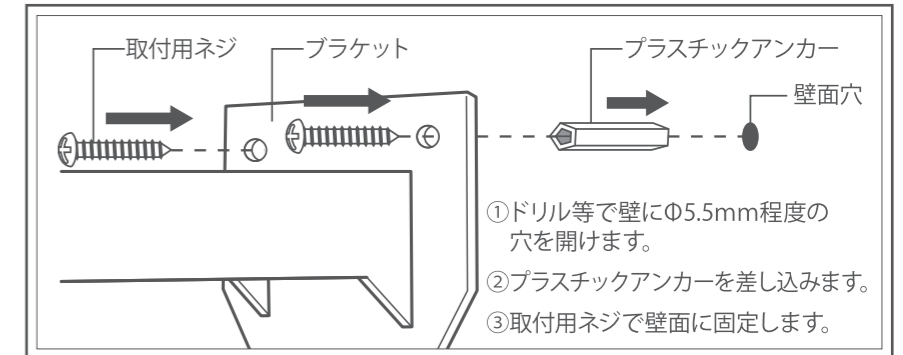

設置する場所にブラケットをあてネジ穴の位置にペンなどで印をつけます。

印をつけたネジ穴の位置にドリルなどで約Φ2mm程度の下穴を開けます。

ブラケットを付属の取付用ネジで、しっかりと固定します。

■取付方法 (続き)

カメラの向きや角度を調整し接合部のネジをしっかりと締め固定します。
ダミーケーブルをブラケットの穴に差し込みます。外れやすい場合は接着剤等で固定してください。

■プラスチックアンカーの使用方法

ブロック・煉瓦・コンクリート壁などに設置する場合は、コンクリートドリル等で壁に穴を開けます。その後、付属のプラスチックアンカーを差し込みブラケットを取付用ネジでしっかりと固定してください。
※プラスチックアンカーを差し込む時に接着剤との併用をおすすめします。

■オプション

本製品を柱やポールに固定する場合、別途取付用のアームが必要です。

OS-262

防犯カメラ取付アーム・柱用(Lサイズ)

- 日本の企業が品質管理! 信頼の安心品質!
- 柱などに金属製バンドで固定できるから穴あけ・ビス止め不要!
- 金属製アームの高級感が防犯に効果絶大!
- 丸柱、角柱の両方に対応しています。
- ハウジング型やボックス型など様々な防犯カメラに対応!