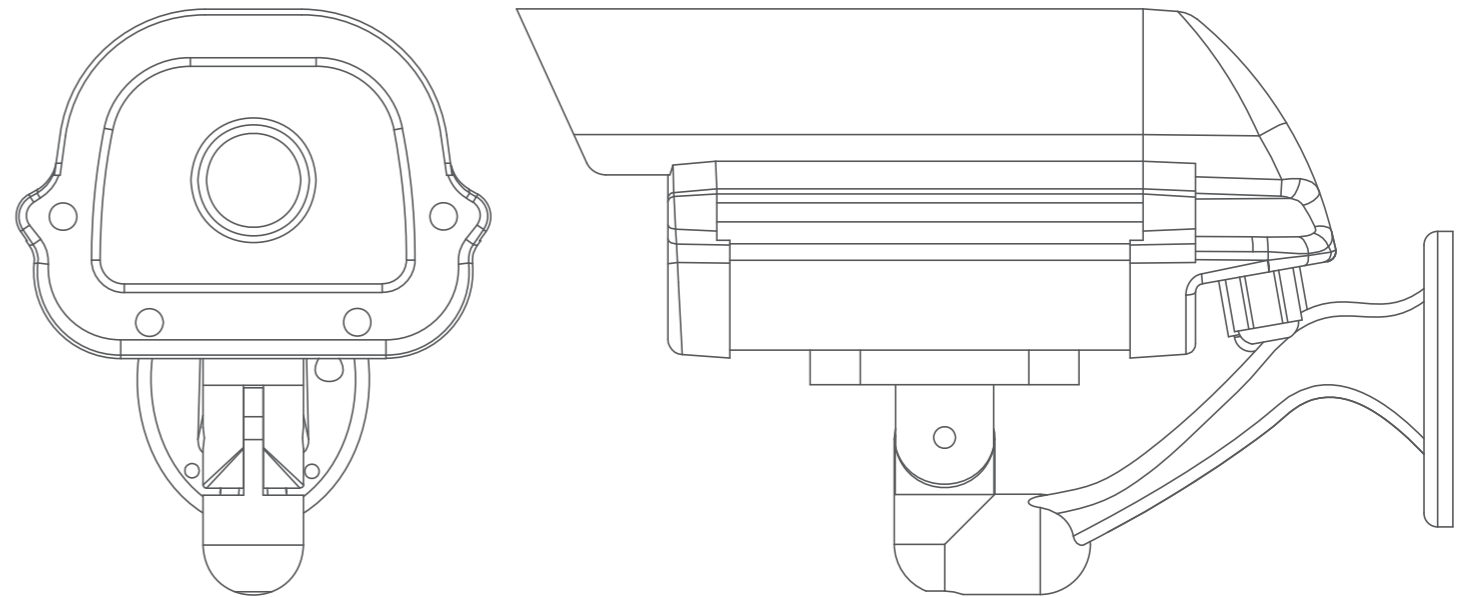

屋外ハウジング型 ダミーカメラ

品番：OS-161

はじめにお読みください

- ●この度は弊社製品をお買い上げいただき誠にありがとうございます。ご使用前に必ずこの取扱説明書をご一読いただき、正しく安全にお使いください。お読みになったあとは大切に保管してください。
- ●保証書欄は「お買い上げ日、販売店名」等の記入を必ずお確かめください。

●本体の設置を行う前に必ず動作確認を実施してください。

本製品は持込修理での保証対象製品となり、出張修理などの対応は致しかねます。また、保証範囲は当社製品のみとなりますので、工事費用などの別途費用が発生した場合の補償は致しかねます。予めご了承ください。

本製品は強盗、盗難、空巢などの被害を未然に防ぐことを保証するものではありません。
万一、被害などが発生いたしましても当社は一切の責任を負いかねますので予めご了承ください。