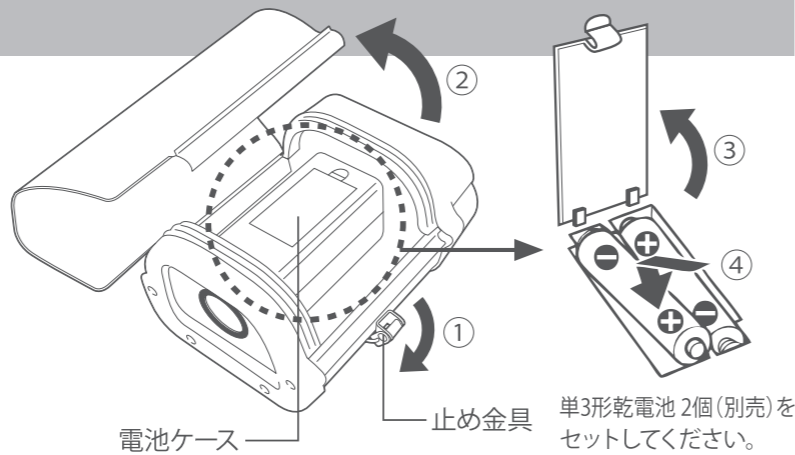

本製品は強盗、盗難、空巢などの被害を未然に防ぐことを保証するものではありません。
万一、被害などが発生いたしましても当社は一切の責任を負いかねますので予めご了承ください。

この度は、弊社製品のお買い求め誠にありがとうございます。
はじめに本取扱説明書をご一読のうえ、正しく安全に設置し、防犯にお役立てください。

屋外ハウジング型ダミーカメラ / ミドルサイズ OS-161

■電池の入れ方

- ① 本体側面にある金具のロックを外します。
- ② 本体上部のカバーを右図のように上に開きます。
- ③ 中の電池ケースのフタを開けます。
- ④ 電池ケースの表示に従い、電池の＋を確認してセットしてください。

・電池をセットすると、赤色LEDが点滅します。

電池ケース 止め金具 単3形乾電池 2個(別売)をセットしてください。

電池の準備ができたなら、設置を行う前に必ず動作確認を実施してください。
製品の取付・取外しに伴う工事費用等の補償は致しかねますのでご注意ください。

■取付方法

- ・予め、取付予定位置で設置できることをご確認の上、取付作業を行ってください。
- ・設置する際、壁の強度や周辺状況等、危険がないか十分に確かめ、本品が落下しないようにしっかりと固定してください。

設置する場所にブラケットをあてネジ穴の位置にペンなどで印をつけます。

印をつけたネジ穴の位置にドリルなどで約Φ2mm程度の下穴を開けます。

ブラケットを付属の取付用ネジで、しっかりと固定します。

■取付方法 (続き)

カメラの向きや角度を調整し接合部のネジをしっかりと締め固定します。
ダミーケーブルをブラケットの穴に差し込みます。外れやすい場合は接着剤等で固定してください。

■プラスチックアンカーの使用方法