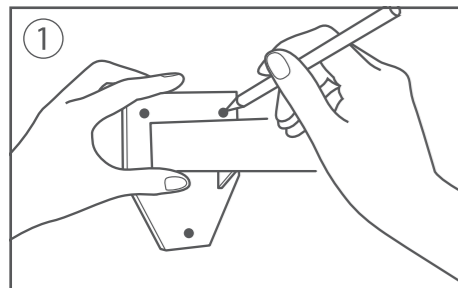

本製品は強盗、盗難、空巢などの被害を未然に防ぐことを保証するものではありません。
万一、被害などが発生いたしましても当社は一切の責任を負いかねますので予めご了承ください。

この度は、弊社製品のお買い求め誠にありがとうございます。
はじめに本取扱説明書をご一読のうえ、正しく安全に設置し、防犯にお役立てください。

屋外ハウジング型ダミーカメラ / ミドルサイズ OS-161

■電池の入れ方

- ① 本体側面にある金具のロックを外します。
- ② 本体上部のカバーを右図のように上に開きます。
- ③ 中の電池ケースのフタを開けます。
- ④ 電池ケースの表示に従い、電池の＋を確認してセットしてください。

・電池をセットすると、赤色LEDが点滅します。

電池ケース 止め金具 単3形乾電池 2個(別売)をセットしてください。

電池の準備ができたなら、設置を行う前に必ず動作確認を実施してください。
製品の取付・取外しに伴う工事費用等の補償は致しかねますのでご注意ください。

■取付方法

- ・予め、取付予定位置で設置できることをご確認の上、取付作業を行ってください。
- ・設置する際、壁の強度や周辺状況等、危険がないか十分に確かめ、本品が落下しないようにしっかりと固定してください。

設置する場所にブラケットをあてネジ穴の位置にペンなどで印をつけます。

印をつけたネジ穴の位置にドリルなどで約Φ2mm程度の下穴を開けます。

ブラケットを付属の取付用ネジで、しっかりと固定します。

■取付方法 (続き)

カメラの向きや角度を調整し接合部のネジをしっかりと締め固定します。
ダミーケーブルをブラケットの穴に差し込みます。外れやすい場合は接着剤等で固定してください。

■プラスチックアンカーの使用方法