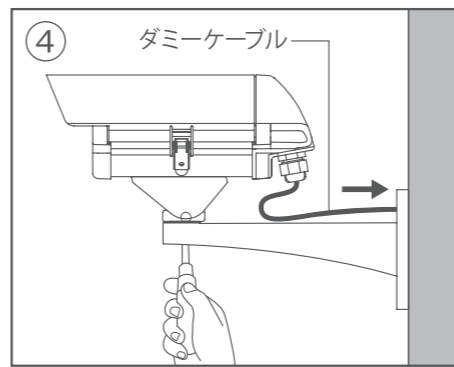

・電池をセットすると、赤色LEDが点滅します。

電池ケース 止め金具 単3形乾電池 2個(別売)をセットしてください。

電池の準備ができたなら、設置を行う前に必ず動作確認を実施してください。
製品の取付・取外しに伴う工事費用等の補償は致しかねますのでご注意ください。

■取付方法

- ・予め、取付予定位置で設置できることをご確認の上、取付作業を行ってください。
- ・設置する際、壁の強度や周辺状況等、危険がないか十分に確かめ、本品が落下しないようにしっかりと固定してください。

設置する場所にブラケットをあてネジ穴の位置にペンなどで印をつけます。

印をつけたネジ穴の位置にドリルなどで約Φ2mm程度の下穴を開けます。

ブラケットを付属の取付用ネジで、しっかりと固定します。

■取付方法 (続き)

カメラの向きや角度を調整し接合部のネジをしっかりと締め固定します。
ダミーケーブルをブラケットの穴に差し込みます。外れやすい場合は接着剤等で固定してください。

■プラスチックアンカーの使用方法

ブロック・煉瓦・コンクリート壁などに設置する場合は、コンクリートドリル等で壁に穴を開けます。その後、付属のプラスチックアンカーを差し込みブラケットを取付用ネジでしっかりと固定してください。
※プラスチックアンカーを差し込む時に接着剤との併用をおすすめします。

■オプション

本製品を柱やポールに固定する場合、別途取付用のアームが必要です。

OS-262

防犯カメラ取付アーム・柱用(Lサイズ)

- 日本の企業が品質管理! 信頼の安心品質!
- 柱などに金属製バンドで固定できるから穴あけ・ビス止め不要!
- 金属製アームの高級感が防犯に効果絶大!
- 丸柱、角柱の両方に対応しています。
- ハウジング型やボックス型など様々な防犯カメラに対応!