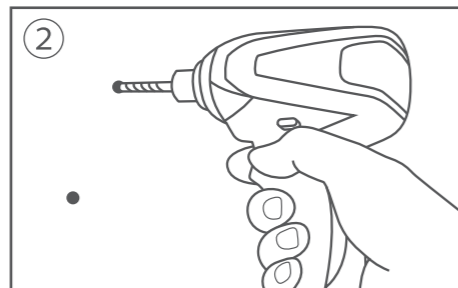

本製品は強盗、盗難、空巢などの被害を未然に防ぐことを保証するものではありません。
万一、被害などが発生いたしましても当社は一切の責任を負いかねますので予めご了承ください。

この度は、弊社製品のお買い求め誠にありがとうございます。
はじめに本取扱説明書をご一読のうえ、正しく安全に設置し、防犯にお役立てください。

屋外ハウジング型ダミーカメラ / ミドルサイズ OS-161

■電池の入れ方

- ① 本体側面にある金具のロックを外します。
- ② 本体上部のカバーを右図のように上に開きます。
- ③ 中の電池ケースのフタを開けます。
- ④ 電池ケースの表示に従い、電池の＋を確認してセットしてください。

・電池をセットすると、赤色LEDが点滅します。

電池ケース 止め金具 単3形乾電池 2個(別売)をセットしてください。

電池の準備ができたなら、設置を行う前に必ず動作確認を実施してください。
製品の取付・取外しに伴う工事費用等の補償は致しかねますのでご注意ください。

■取付方法

- ・予め、取付予定位置で設置できることをご確認の上、取付作業を行ってください。
- ・設置する際、壁の強度や周辺状況等、危険がないか十分に確かめ、本品が落下しないようにしっかりと固定してください。

設置する場所にブラケットをあてネジ穴の位置にペンなどで印をつけます。

印をつけたネジ穴の位置にドリルなどで約Φ2mm程度の下穴を開けます。

ブラケットを付属の取付用ネジで、しっかりと固定します。

■取付方法 (続き)

カメラの向きや角度を調整し接合部のネジをしっかりと締め固定します。
ダミーケーブルをブラケットの穴に差し込みます。外れやすい場合は接着剤等で固定してください。

■プラスチックアンカーの使用方法